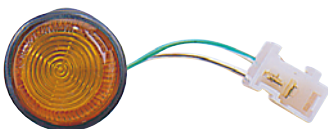

R B6130-88E00
L B6135-88E00
20PCS 1.46CFT

215-1999- A
U

TAIL LAMP

R 26550-89E00
L 26555-89E00
10PCS CFT

215-1428

SIDE LAMP

R
L
PCS CFT

215-19A0- A
U